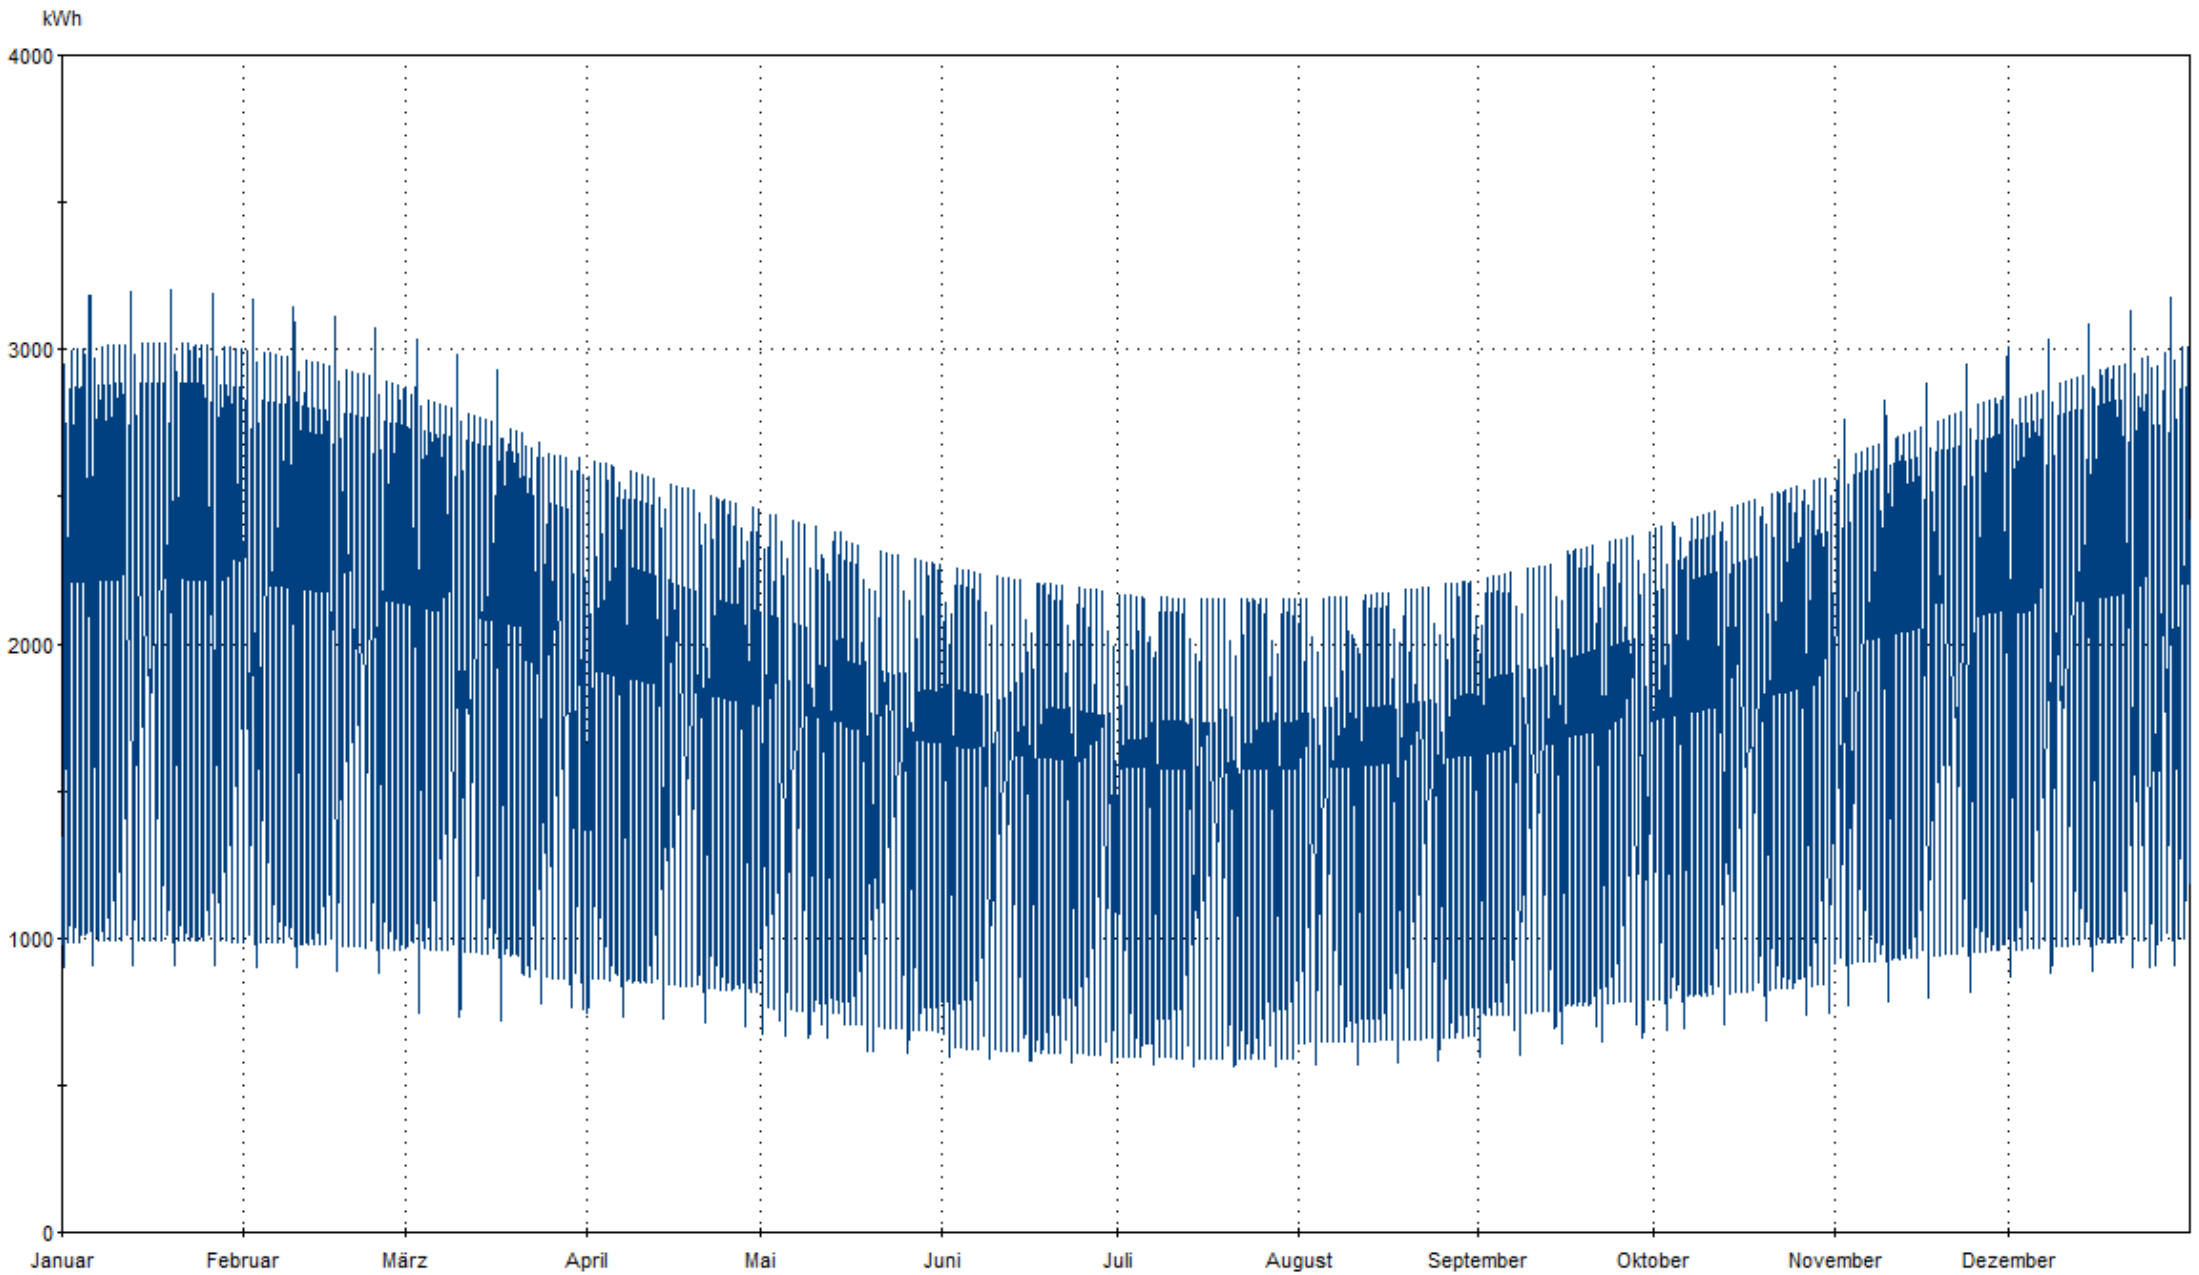

Summenlast nicht leistungsgemessener Kunden

Y1: SLSS_BLG_000964_D_VE_N (kWh)