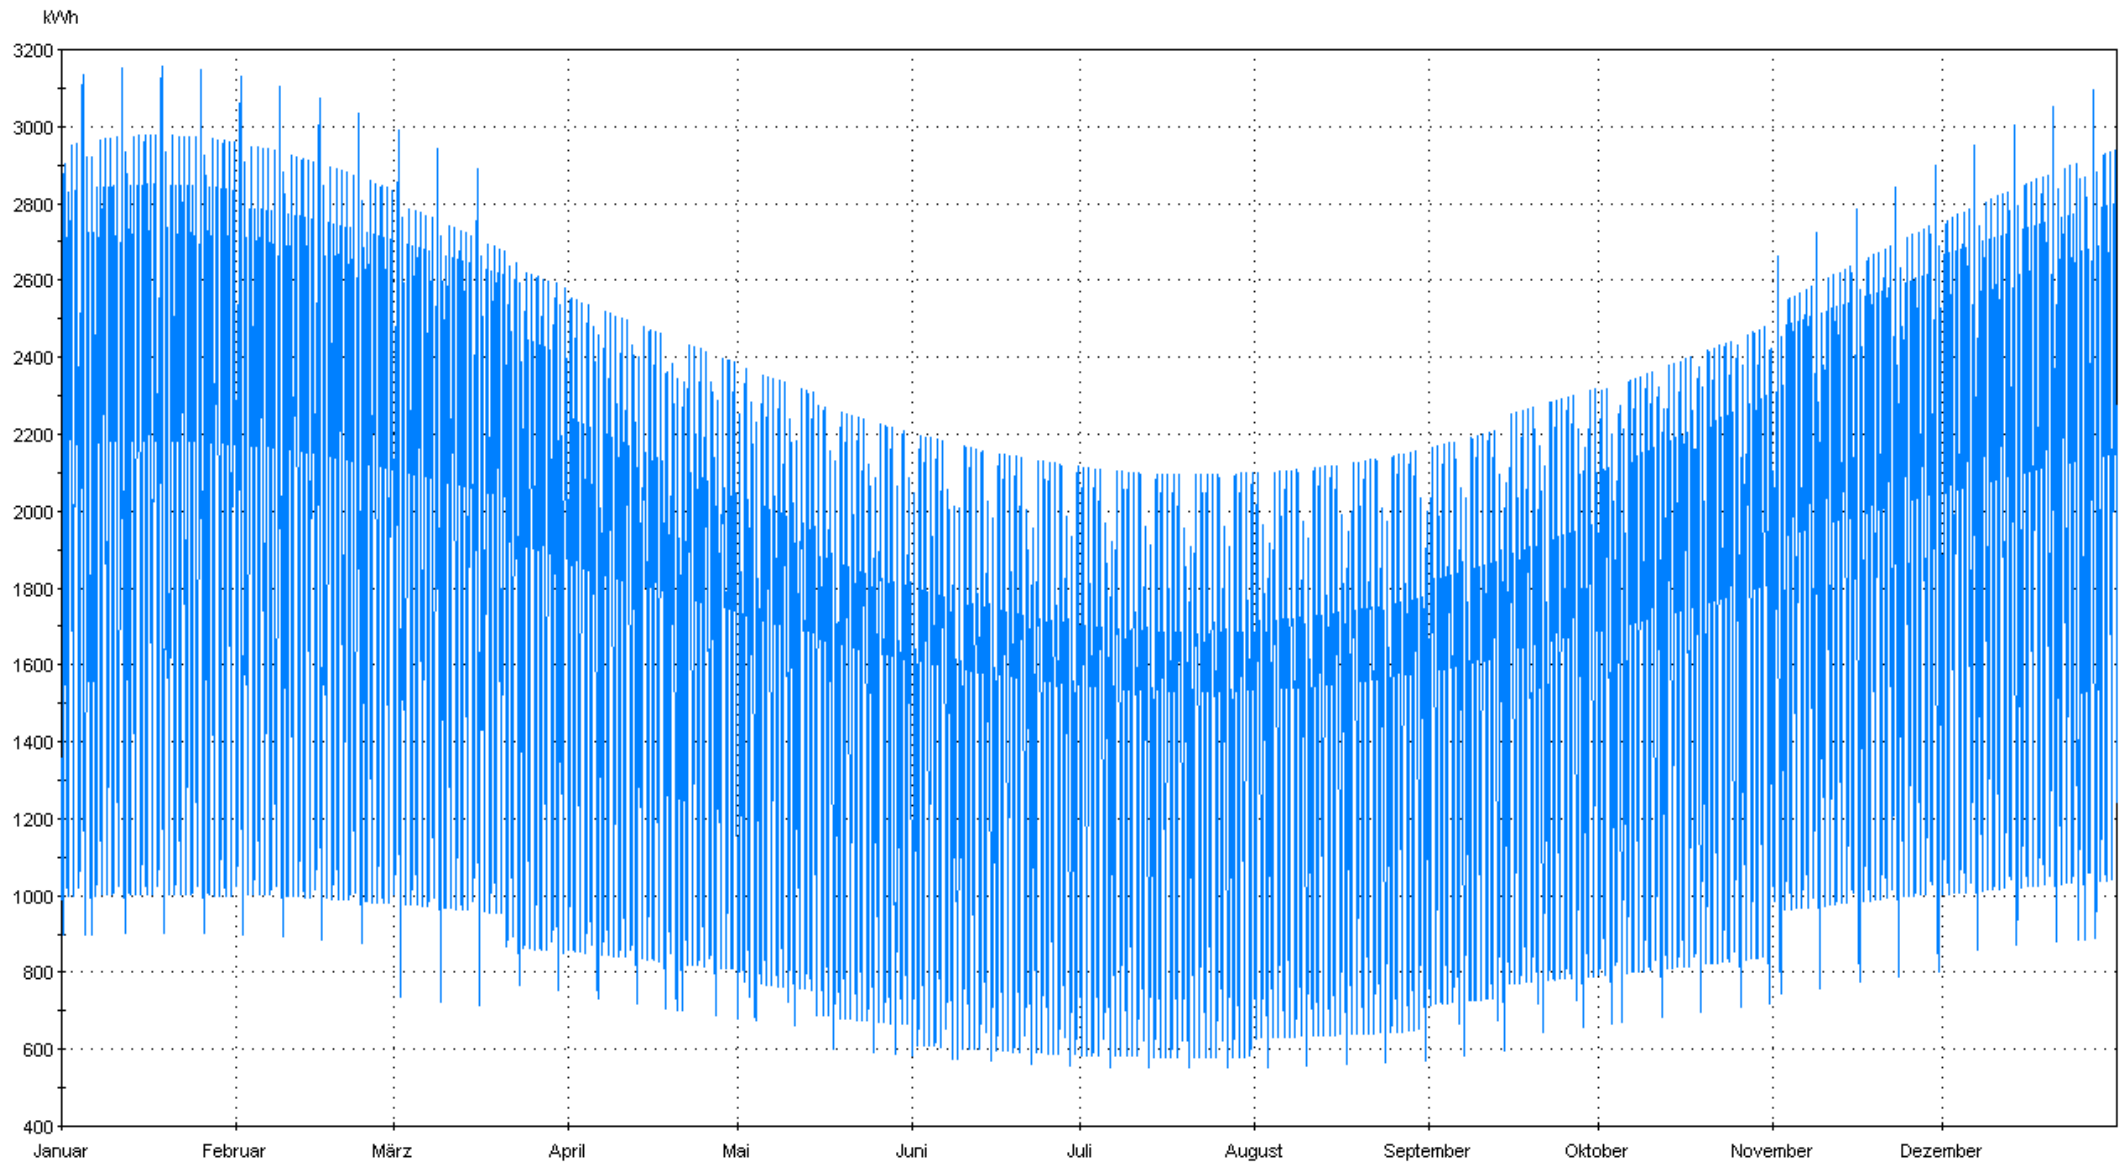

Summenlast nicht leistungsgemessener Kunden

Y1: SLSS_BLG_000964_D_VE_N (kWh)