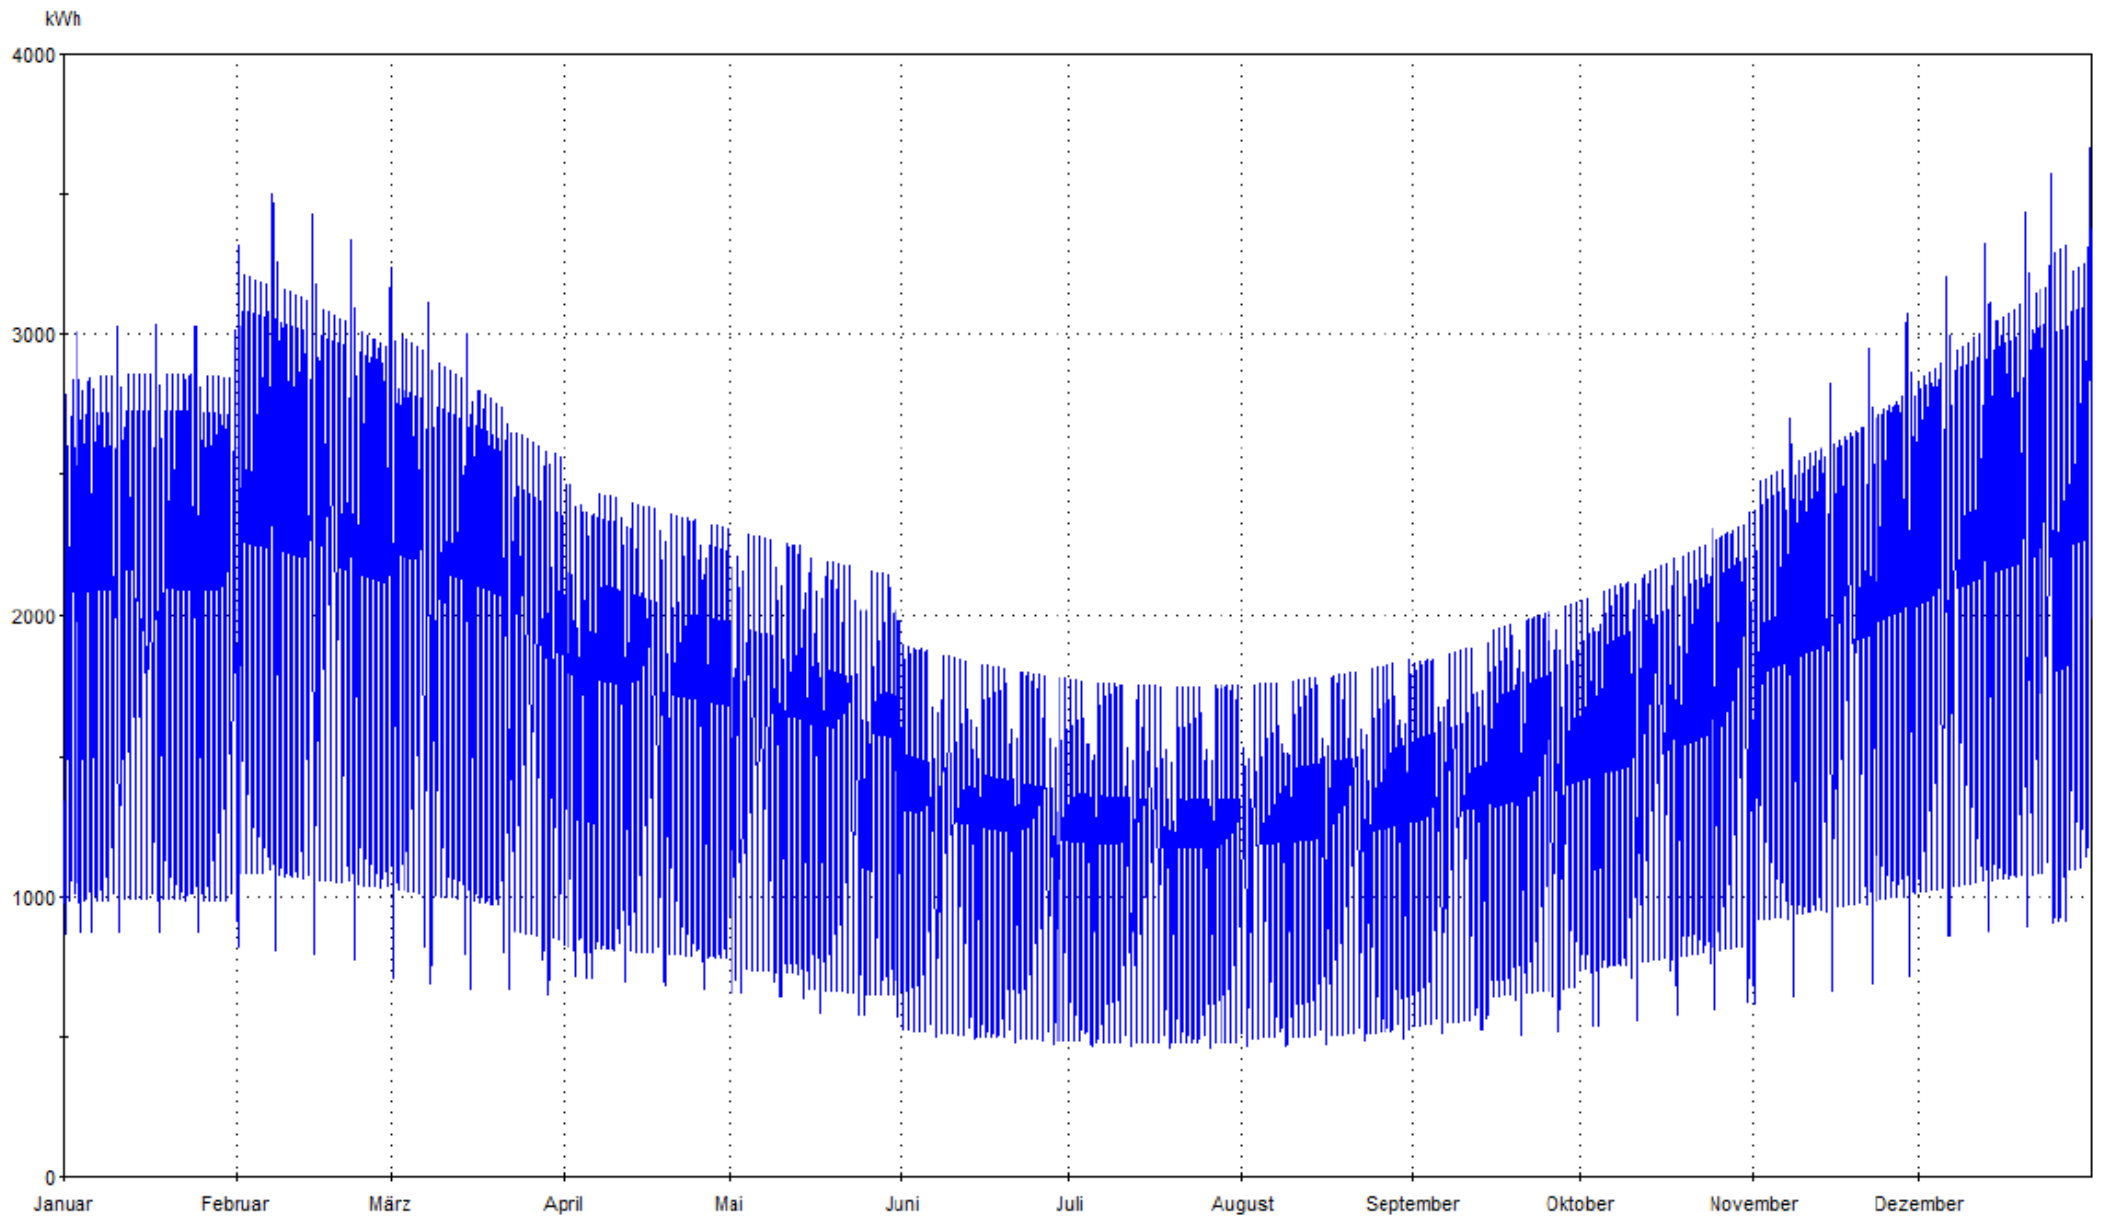

Summenlast nicht leistungsgemessener Kunden

Y1: SLSS_BLG_000964_D_VE_N (kWh)