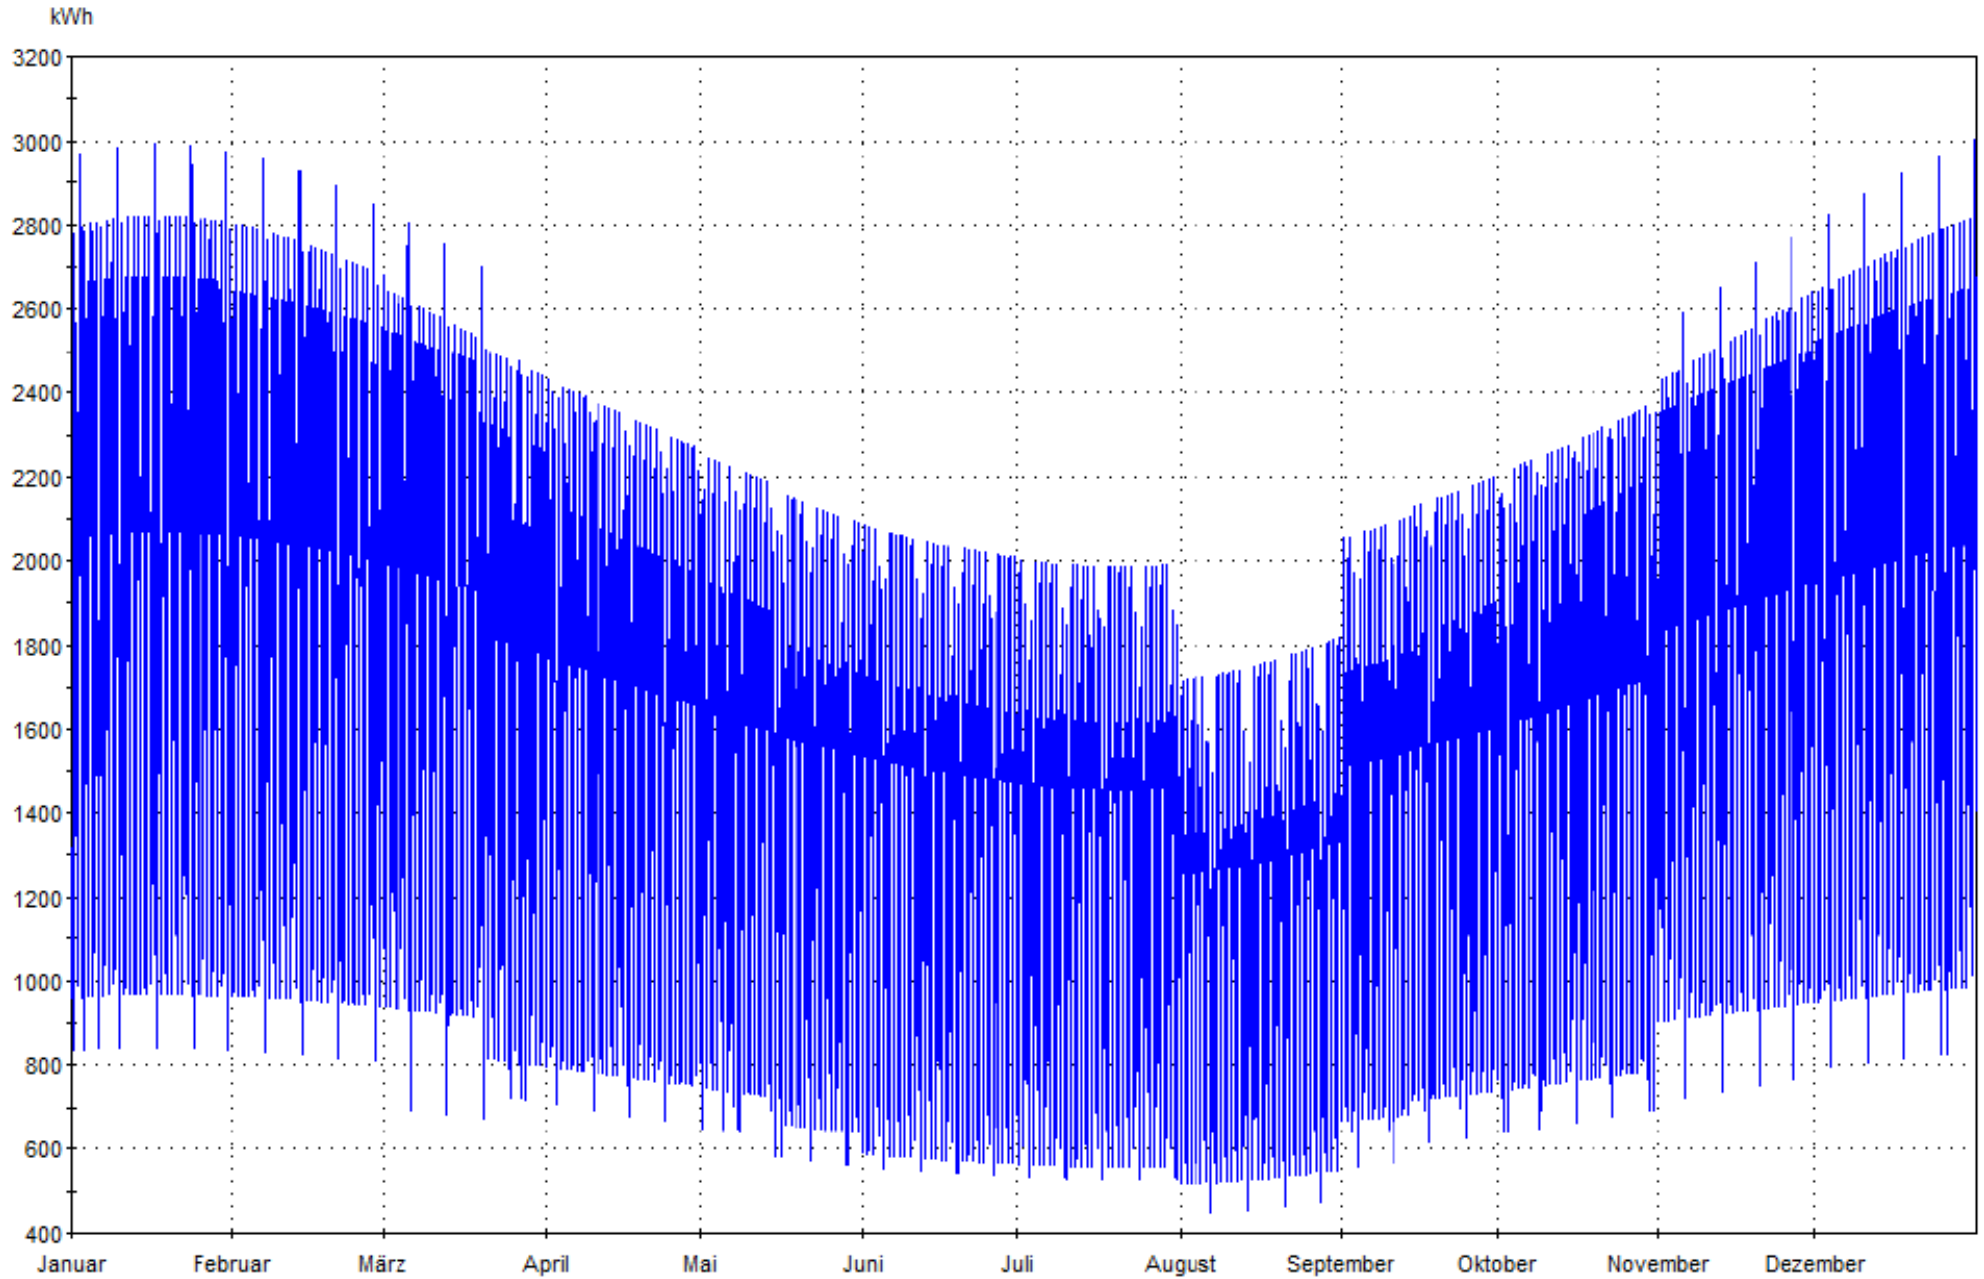

Summenlast nicht leistungsgemessener Kunden

Y1: SLSS_BLG_000964_D_VE_N (kWh)